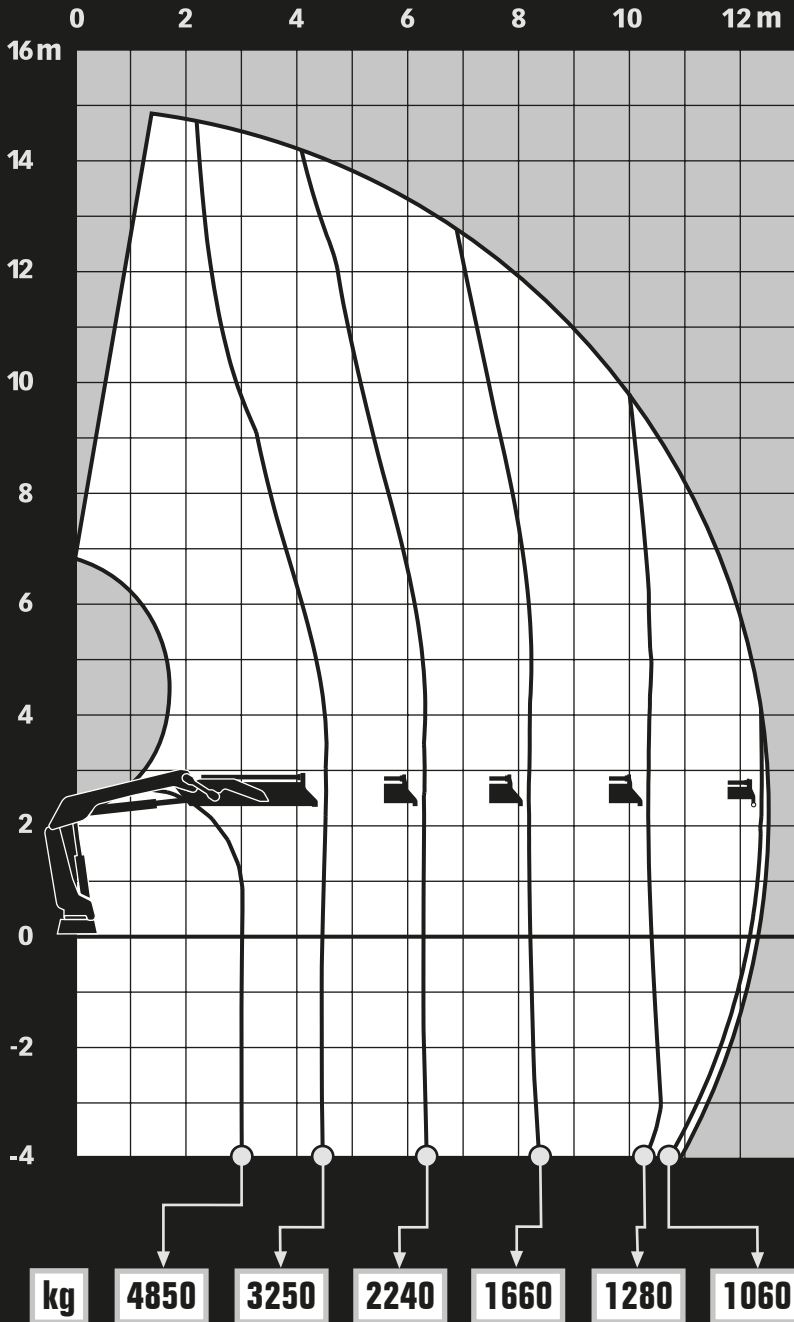

# HIAB eX 162 HIPRO DS-4

465 8228