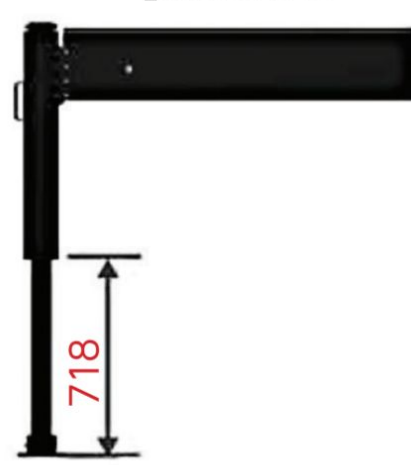

AGI 45.0

DIMENSÕES

678

DIMENSÕES (mm)