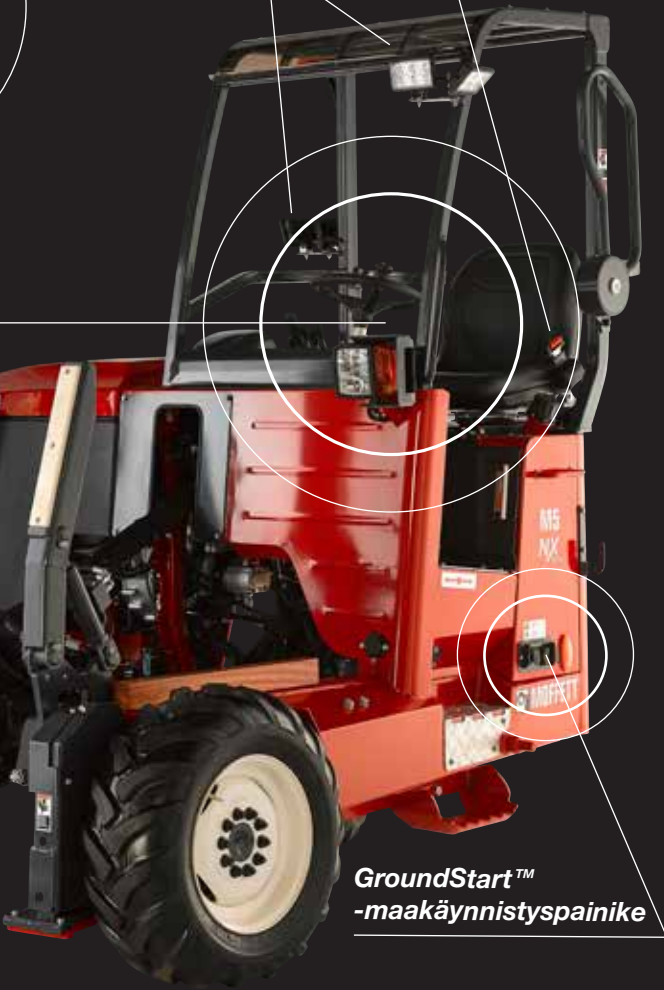

SUORITUSKYKYÄ,

Turvavyö ajonestolla

Kiinnittämätön turvavyö estää ajon

LED-työvalot